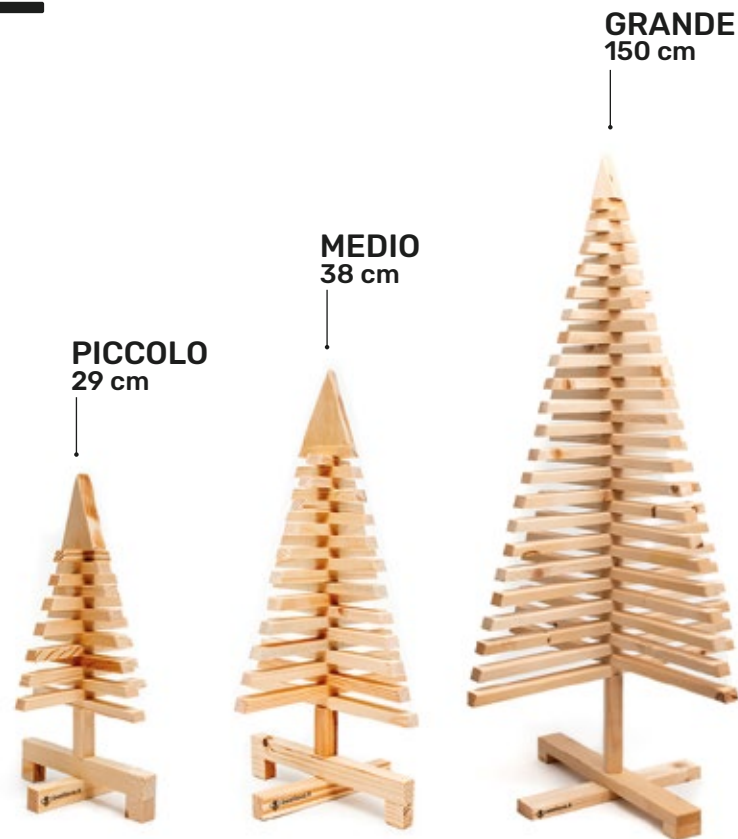

# ALBERELLO DI NATALE

---

Realizzato in  
legno d'abete rosso  
della Val di Fiemme,  
rappresenta  
un'alternativa  
sostenibile all'albero  
reciso o in plastica.

# COS'È

---

L'Albero di Natale affonda le proprie radici in antiche tradizioni europee, sia romane che germaniche, legate alla simbologia degli alberi sempreverdi.

Grazie alla diffusione del cristianesimo, oggi l'abete è un simbolo universale di trionfo della vita e della luce nei giorni più freddi e bui dell'inverno.

Gli alberelli di Natale Beelieve sono una stilizzazione della forma conica dell'abete.

Realizzati in legno d'abete rosso della Val di Fiemme, non hanno un impatto negativo sull'ambiente come gli alberi in materiali sintetici. Vengono prodotti in tre misure: 29 cm, 38 cm e 150 cm di altezza. Tutti i listelli orizzontali possono essere ruotati di 360°.

## ALBERELLO DI NATALE

---